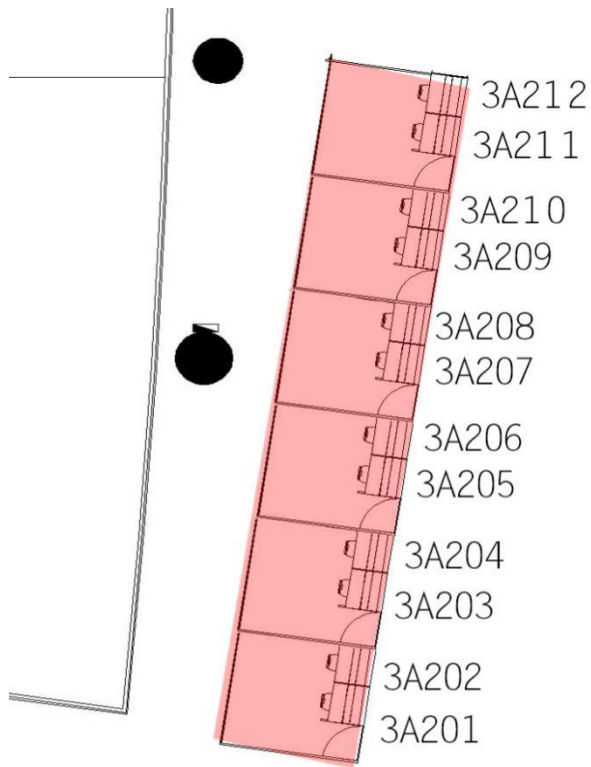

附：招商柜台示意图及标段划分

L4层

L2层

图例：
 可出租
 扶梯

图例： 可出租柜台

06

图例：■ 可出租柜台

L1层

图例：■ 可出租
■ 扶梯

图例：  可出租柜台

图例：  可出租柜台

标段	楼层	柜台编号	经营范围	位置
1	T3A L4 层	3C01	旅游	3C 岛
2	T3A L4 层	3C02	售票	
3	T3A L4 层	3C03	保险	
4	T3A L4 层	3C04	旅游	
5	T3A L4 层	3C05	售票	
6	T3A L4 层	3C07	保险	
7	T3A L4 层	3C08	售票	
8	T3A L4 层	3C11	保险	
9	T3A L4 层	3D01	快递	3D 岛
10	T3A L4 层	3D02	商务咨询	
11	T3A L4 层	3D03	旅游	
12	T3A L4 层	3D04	售票	
13	T3A L4 层	3D05	保险	
14	T3A L4 层	3D06	售票	
15	T3A L4 层	3D07	保险	
16	T3A L4 层	3D08	旅游	
17	T3A L4 层	3J06	商务咨询	3J 岛
18	T3A L4 层	3J07	快递	
19	T3A L4 层	3J08	售票	
20	T3A L4 层	3J09	快递	